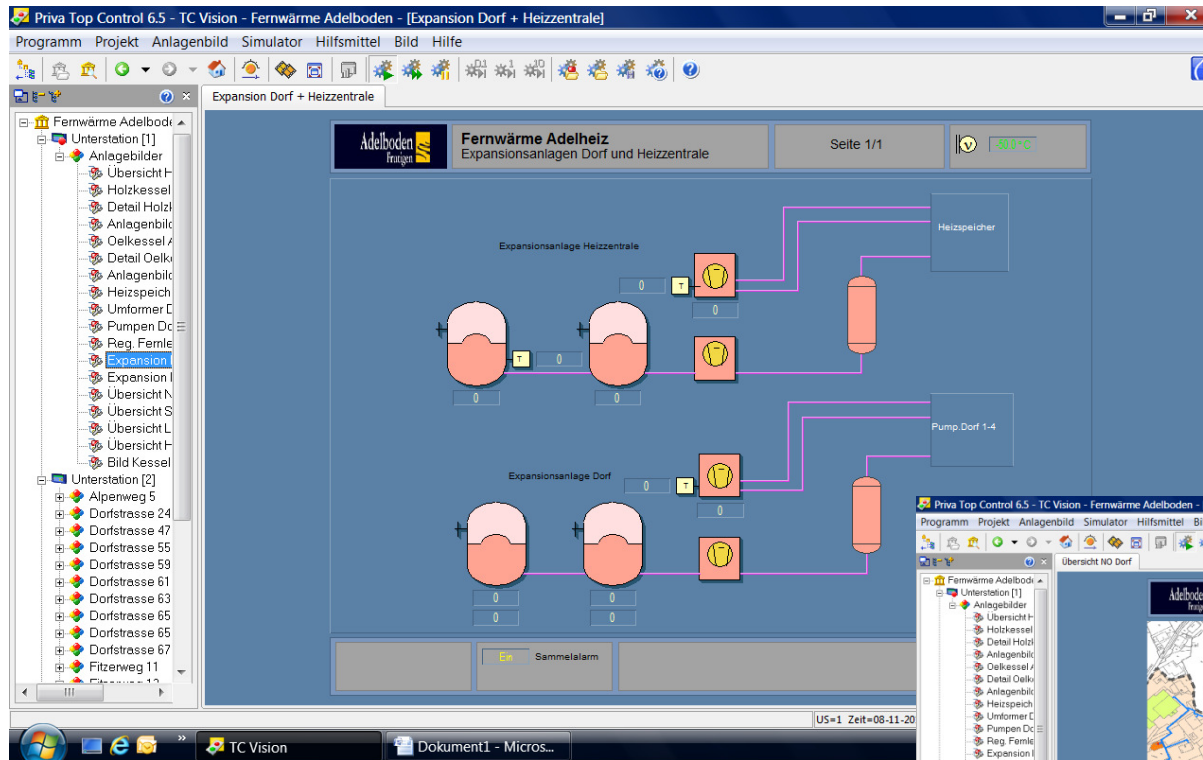

Fernwärmesysteme

Adelboden BE

Übersicht Heizung

Adelboden fragt

Fernwärme Adelheiz
Übersicht Heizung Adelheiz

Seite 1/1

-50.0°C

Holzessel 1	Umformer Lismi	
Holzessel 2	Expansion Dorf + Heizentr.	
Kondensation	Expansion Lismi	
Entschwädung		
Öelkessel		
Heizspeicher		
Umformer Dorf		
Pumpen Dorf		WRG FSA Kälteanlage

Aus Sammelalarm

US=1 Zeit=08-11-2011 10:49:09

is  plus[®]

Fernwärmesysteme

Adelboden BE

Fernwärmesysteme

Adelboden BE

Fernwärmesysteme

Adelboden BE

Fernwärmesysteme

Adelboden BE

Fernwärmesysteme

Adelboden BE

The image displays two overlapping windows from the Priva Top Control 6.5 software. The background window, titled "Fernwärme Adelboden - [Übersicht Häuser]", shows a list of houses under "Unterstation [1]". The houses listed are: Nr. 2199 Sarasin Alpenweg 5, Nr. Gehe zu 'Alpenweg 5', Nr. 1175 Späti Jäger Dorfstr. 47, Nr. 892 Aebi-Steiger Dorfstr. 55, Nr. 114 Willen-Zrag Dorfstr. 59, Nr. 42 Spiess Dorfstr. 61, and Nr. 232 Klopfenstein Dorfstr. 63. The foreground window, titled "Fernwärme Adelheiz WRG FSA Kälteanlage", shows a detailed schematic of the heating system. The schematic includes a "Speicher WW 2000L" (hot water tank), a "Speicher Heizung" (heating tank), a "Kondensator Wärmepumpe" (condenser heat pump), and various pipes and valves. Labels include "Warmwasser Restaurant", "Warmwasser Dusche, Zamboni etc.", "extern", "Heizung", and "Lüftung". The software interface includes a menu bar (Programm, Projekt, Anlagenbild, Simulator, Hilfsmittel, Bild, Hilfe), a toolbar, and a taskbar at the bottom showing "TC Vision" and "Dokument1 - Micros...".

Fernwärmesysteme

Bus-Auslesung