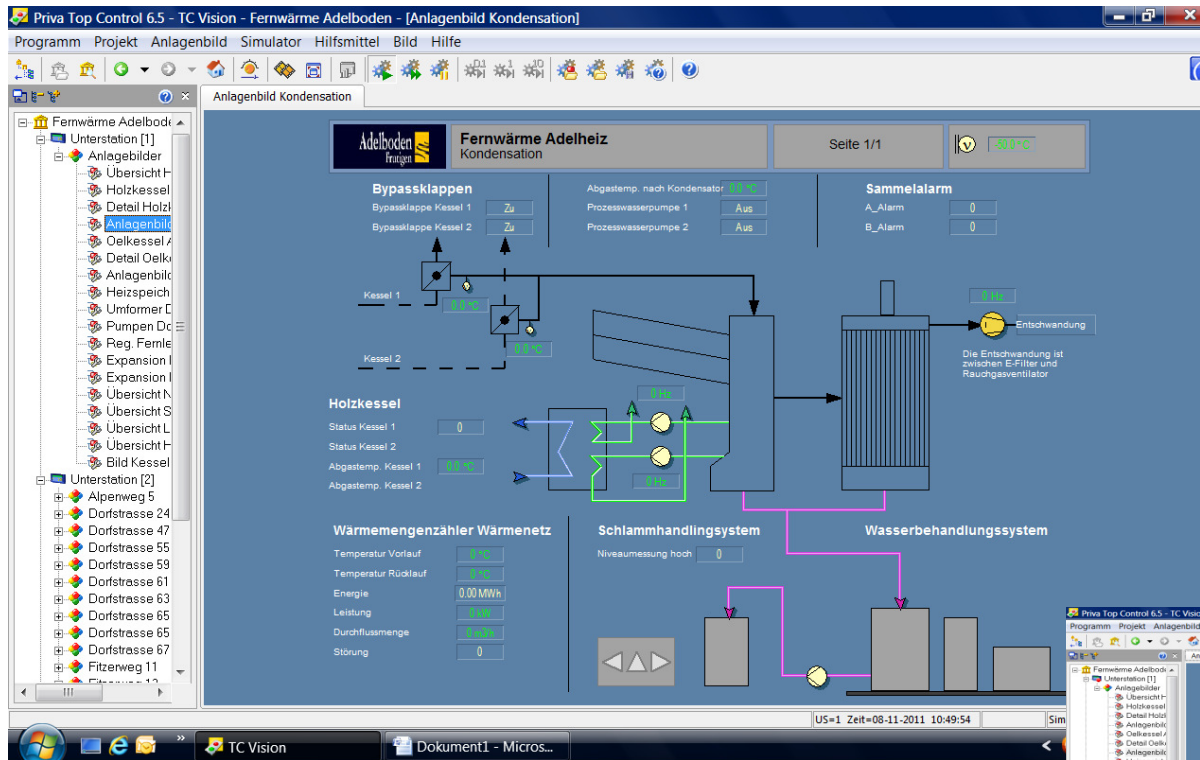

Fernwärmesysteme

Adelboden BE

Übersicht Heizung

Adelboden fragt

Fernwärme Adelheiz
Übersicht Heizung Adelheiz

Seite 1/1

-50.0°C

Holzessel 1	Umformer Lismi	
Holzessel 2	Expansion Dorf + Heizentr.	
Kondensation	Expansion Lismi	
Entschwädung		
Öelkessel		
Heizspeicher		
Umformer Dorf		
Pumpen Dorf		WRG FSA Kälteanlage

Aus Sammelalarm

US=1 Zeit=08-11-2011 10:49:09

is  plus[®]

Fernwärmesysteme

Adelboden BE

Fernwärmesysteme

Adelboden BE

Fernwärmesysteme

Adelboden BE

Fernwärmesysteme

Adelboden BE

Fernwärmesysteme

Adelboden BE

The image displays two overlapping windows from the Priva Top Control 6.5 software. The background window, titled "Fernwärme Adelboden - [Übersicht Häuser]", shows a list of houses under "Unterstation [1]". The houses listed are: Nr. 2199 Sarasin Alpenweg 5, Nr. Gehe zu 'Alpenweg 5', Nr. 1175 Späti Jäger Dorfstr. 47, Nr. 892 Aebi-Steiger Dorfstr. 55, Nr. 114 Willen-Zrag Dorfstr. 59, Nr. 42 Spiess Dorfstr. 61, and Nr. 232 Klopfenstein Dorfstr. 63. The foreground window, titled "Fernwärme Adelheiz WRG FSA Kälteanlage", shows a detailed schematic of the heating system. The schematic includes a "Speicher WW 2000L" (hot water tank), a "Speicher Heizung" (heating tank), a "Kondensator Wärmepumpe" (condenser heat pump), and various pipes and valves. Labels include "Warmwasser Restaurant", "Warmwasser Dusche, Zamboni etc.", "extern", "Heizung", and "Lüftung". The software interface includes a menu bar (Programm, Projekt, Anlagenbild, Simulator, Hilfsmittel, Bild, Hilfe), a toolbar, and a taskbar at the bottom showing "TC Vision" and "Dokument1 - Micros...".

Fernwärmesysteme

Bus-Auslesung