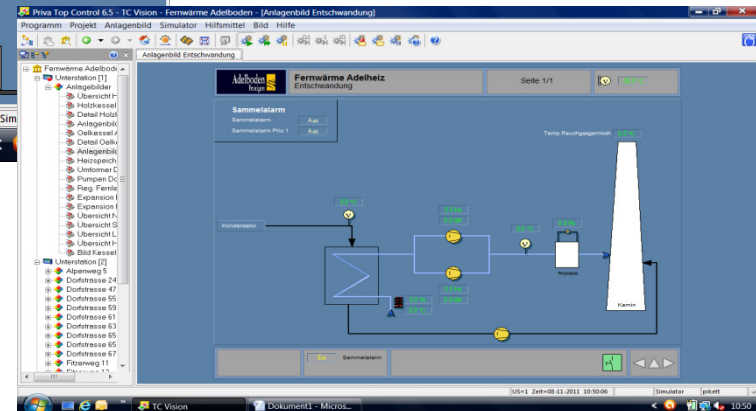

Fernwärmesysteme

Adelboden BE

Übersicht Heizung

Adelboden fragt

Fernwärme Adelheiz
Übersicht Heizung Adelheiz

Seite 1/1

-50.0°C

Holzessel 1	Umformer Lismi	
Holzessel 2	Expansion Dorf + Heizentr.	
Kondensation	Expansion Lismi	
Entschwädung		
Öelkessel		
Heizspeicher		
Umformer Dorf		
Pumpen Dorf		WRG FSA Kälteanlage

Aus Sammelalarm

US=1 Zeit=08-11-2011 10:49:09

is  plus[®]

Fernwärmesysteme

Adelboden BE

Fernwärmesysteme

Adelboden BE

Fernwärmesysteme

Adelboden BE

Fernwärmesysteme

Adelboden BE

Fernwärmesysteme

Adelboden BE

The image displays two overlapping windows from the Priva Top Control 6.5 software. The background window, titled "Fernwärme Adelboden - [Übersicht Häuser]", shows a list of houses under "Unterstation [1]". The houses listed are: Nr. 2199 Sarasin Alpenweg 5, Nr. Gehe zu 'Alpenweg 5', Nr. 1175 Späti Jäger Dorfstr. 47, Nr. 892 Aebi-Steiger Dorfstr. 55, Nr. 114 Willen-Zrag Dorfstr. 59, Nr. 42 Spiess Dorfstr. 61, and Nr. 232 Klopfenstein Dorfstr. 63. The foreground window, titled "Fernwärme Adelheiz WRG FSA Kälteanlage", shows a detailed schematic of the heating system. The schematic includes a "Speicher WW 2000L" (hot water tank), a "Speicher Heizung" (heating tank), a "Kondensator Wärmepumpe" (condenser heat pump), and various pipes and valves. Labels include "Warmwasser Restaurant", "Warmwasser Dusche, Zamboni etc.", "extern", "Heizung", and "Lüftung". The software interface includes a menu bar (Programm, Projekt, Anlagenbild, Simulator, Hilfsmittel, Bild, Hilfe), a toolbar, and a taskbar at the bottom showing "TC Vision" and "Dokument1 - Micros...".