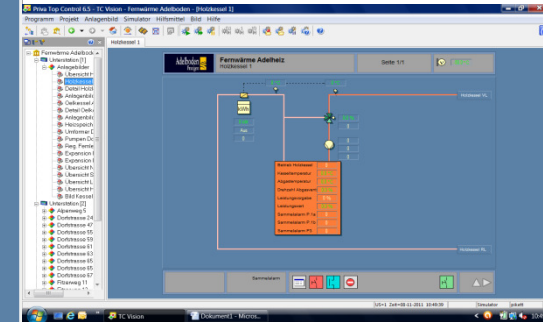

Fernwärmesysteme

Adelboden BE

Übersicht Heizung

Adelboden fragt

Fernwärme Adelheiz
Übersicht Heizung Adelheiz

Seite 1/1

-50.0°C

Holzessel 1	Umformer Lismi	
Holzessel 2	Expansion Dorf + Heizentr.	
Kondensation	Expansion Lismi	
Entschwädung		
Öelkessel		
Heizspeicher		
Umformer Dorf		
Pumpen Dorf		WRG FSA Kälteanlage

Aus Sammelalarm

US=1 Zeit=08-11-2011 10:49:09

is plus®