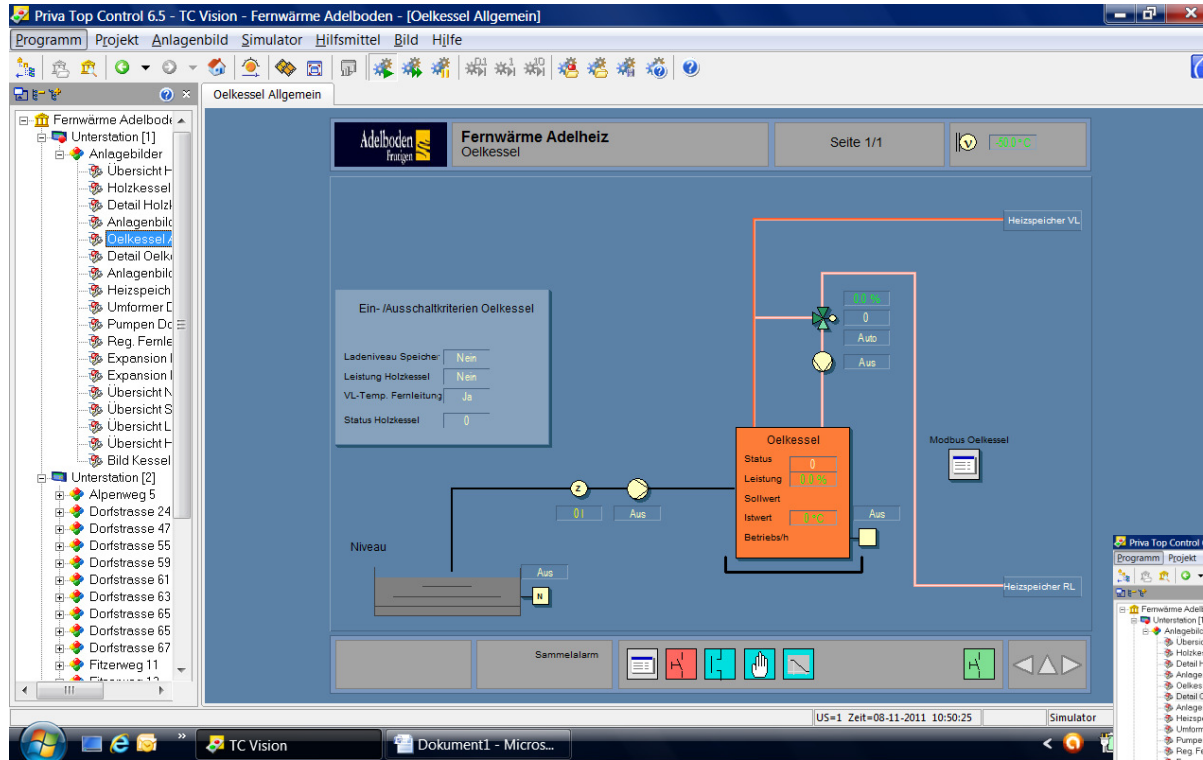

Fernwärmesysteme

Adelboden BE

Übersicht Heizung

Adelboden fragt

Fernwärme Adelheiz
Übersicht Heizung Adelheiz

Seite 1/1

-50.0°C

Holzessel 1	Umformer Lismi	
Holzessel 2	Expansion Dorf + Heizentr.	
Kondensation	Expansion Lismi	
Entschwädung		
Öelkessel		
Heizspeicher		
Umformer Dorf		
Pumpen Dorf		WRG FSA Kälteanlage

Aus Sammelalarm

US=1 Zeit=08-11-2011 10:49:09

is  plus[®]

Fernwärmesysteme

Adelboden BE

Fernwärmesysteme

Adelboden BE

Fernwärmesysteme

Adelboden BE

Fernwärmesysteme

Adelboden BE

Fernwärmesysteme

Adelboden BE

The image displays two overlapping windows from the Priva Top Control 6.5 software. The background window, titled "Fernwärme Adelboden - [Übersicht Häuser]", shows a list of houses under "Unterstation [1]". The houses listed are: Nr. 2199 Sarasin Alpenweg 5, Nr. Gehe zu 'Alpenweg 5', Nr. 1175 Späti Jäger Dorfstr. 47, Nr. 892 Aebi-Steiger Dorfstr. 55, Nr. 114 Willen-Zrag Dorfstr. 59, Nr. 42 Spiess Dorfstr. 61, and Nr. 232 Klopfenstein Dorfstr. 63. The foreground window, titled "Fernwärme Adelheiz WRG FSA Kälteanlage", shows a detailed schematic of the heating system. The schematic includes a "Speicher WW 2000L" (hot water tank), a "Speicher Heizung" (heating tank), a "Kondensator Wärmepumpe" (condenser heat pump), and various pipes and valves. Labels include "Warmwasser Restaurant", "Warmwasser Dusche, Zamboni etc.", "extern", "Heizung", and "Lüftung". The software interface includes a menu bar (Programm, Projekt, Anlagenbild, Simulator, Hilfsmittel, Bild, Hilfe), a toolbar, and a taskbar at the bottom showing "TC Vision" and "Dokument1 - Micros...".

Fernwärmesysteme

Bus-Auslesung