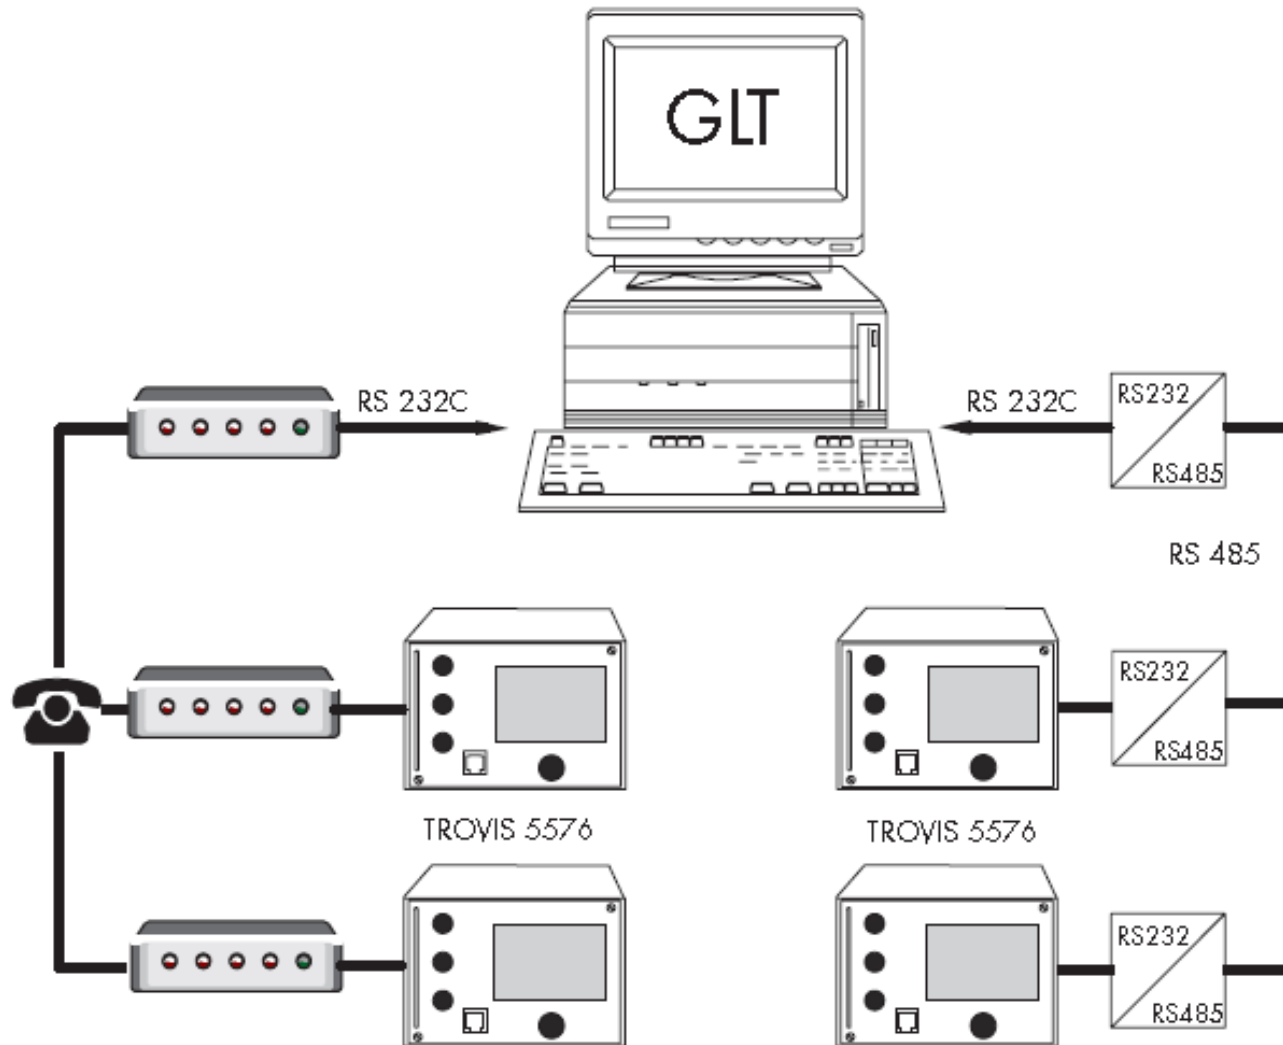

Fernwärmesysteme

Adelboden BE

Übersicht Heizung

Adelboden fragt

Fernwärme Adelheiz
Übersicht Heizung Adelheiz

Seite 1/1

-50.0°C

Holzessel 1	Umformer Lismi	
Holzessel 2	Expansion Dorf + Heizentr.	
Kondensation	Expansion Lismi	
Entschwädung		
Öelkessel		
Heizspeicher		
Umformer Dorf		
Pumpen Dorf		WRG FSA Kälteanlage

Adelboden BE

Fernwärmesysteme

Adelboden BE

Fernwärmesysteme

Adelboden BE

The image displays two overlapping windows from the Priva Top Control 6.5 software. The background window, titled "Fernwärme Adelboden - [Übersicht Häuser]", shows a list of houses under "Unterstation [1]". The houses listed are: Nr. 2199 Sarasin Alpenweg 5, Nr. Gehe zu 'Alpenweg 5', Nr. 1175 Späti Jäger Dorfstr. 47, Nr. 892 Aebi-Steiger Dorfstr. 55, Nr. 114 Willen-Zrag Dorfstr. 59, Nr. 42 Spiess Dorfstr. 61, and Nr. 232 Klopfenstein Dorfstr. 63. The foreground window, titled "Fernwärme Adelheiz WRG FSA Kälteanlage", shows a detailed schematic of the heating system. The schematic includes a "Speicher WW 2000L" (hot water tank), a "Speicher Heizung" (heating tank), a "Kondensator Wärmepumpe" (condenser heat pump), and various pipes and valves. Labels include "Warmwasser Restaurant", "Warmwasser Dusche, Zamboni etc.", "extern", "Heizung", and "Lüftung". The software interface includes a menu bar (Programm, Projekt, Anlagenbild, Simulator, Hilfsmittel, Bild, Hilfe), a toolbar, and a taskbar at the bottom showing "TC Vision" and "Dokument1 - Micros...".

Fernwärmesysteme

Bus-Auslesung