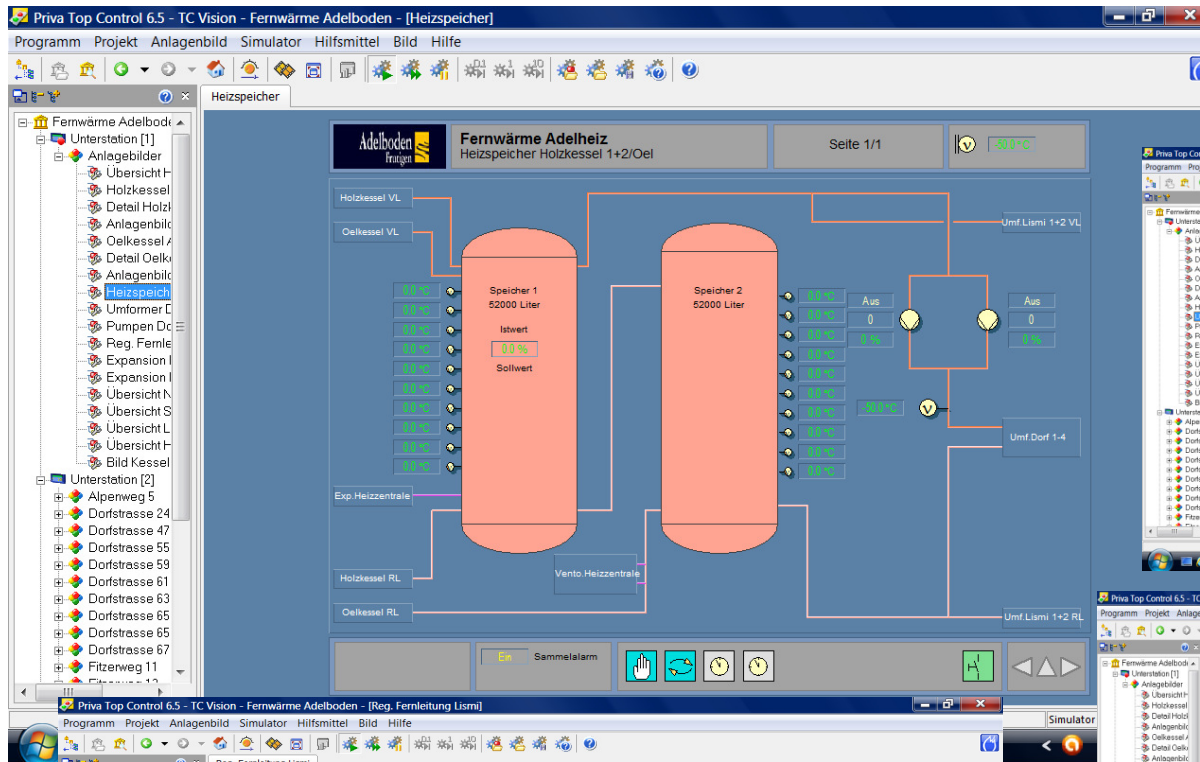

Fernwärmesysteme

Adelboden BE

Übersicht Heizung

Adelboden fragt

Fernwärme Adelheiz
Übersicht Heizung Adelheiz

Seite 1/1

-50.0°C

Holzessel 1	Umformer Lismi	
Holzessel 2	Expansion Dorf + Heizentr.	
Kondensation	Expansion Lismi	
Entschwädung		
Öelkessel		
Heizspeicher		
Umformer Dorf		
Pumpen Dorf		WRG FSA Kälteanlage

Aus Sammelalarm

US=1 Zeit=08-11-2011 10:49:09

is  plus[®]

Fernwärmesysteme

Adelboden BE

Fernwärmesysteme

Adelboden BE

Fernwärmesysteme

Adelboden BE

Fernwärmesysteme

Adelboden BE

Fernwärmesysteme

Adelboden BE

The image displays two overlapping windows from the Priva Top Control 6.5 software. The background window, titled "Fernwärme Adelboden - [Übersicht Häuser]", shows a list of houses under "Unterstation [1]". The houses listed are: Nr. 2199 Sarasin Alpenweg 5, Nr. Gehe zu 'Alpenweg 5', Nr. 1175 Späti Jäger Dorfstr. 47, Nr. 892 Aebi-Steiger Dorfstr. 55, Nr. 114 Willen-Zrag Dorfstr. 59, Nr. 42 Spiess Dorfstr. 61, and Nr. 232 Klopfenstein Dorfstr. 63. The foreground window, titled "Fernwärme Adelheiz WRG FSA Kälteanlage", shows a detailed schematic of the heating system. The schematic includes a "Speicher WW 2000L" (hot water tank), a "Speicher Heizung" (heating tank), a "Kondensator Wärmepumpe" (condenser heat pump), and various pipes and valves. Labels include "Warmwasser Restaurant", "Warmwasser Dusche, Zamboni etc.", "extern", "Heizung", and "Lüftung". The software interface includes a menu bar (Programm, Projekt, Anlagenbild, Simulator, Hilfsmittel, Bild, Hilfe), a toolbar, and a taskbar at the bottom showing "TC Vision" and "Dokument1 - Micros...".