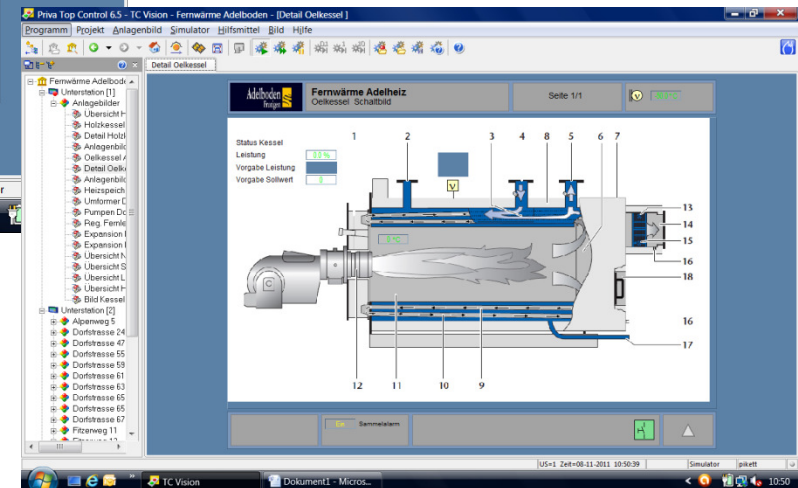

Aus Sammelalarm

US=1 Zeit=08-11-2011 10:49:09

is  plus[®]

Fernwärmesysteme

Adelboden BE

Fernwärmesysteme

Adelboden BE

Fernwärmesysteme