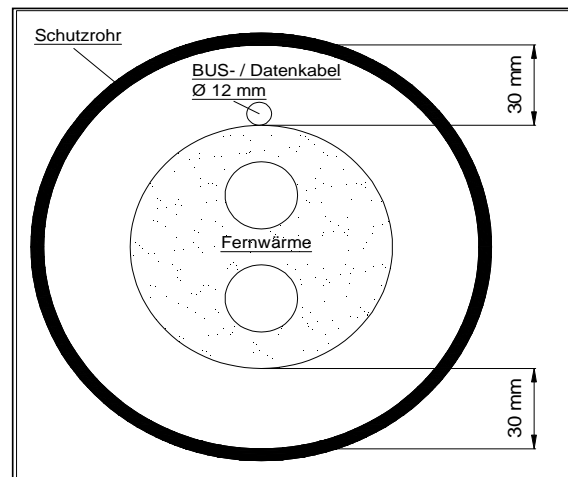

Tabelle Schutzrohrgrösse

Rohrtyp	Ø Rohr aussen	Ø Schutzrohr innen
Heizung Einzelrohr		
H-25	75 mm	135 mm
H-32	75 mm	135 mm
H-40	90 mm	150 mm
H-50	110 mm	170 mm
H-63	125 mm	185 mm
H-75	140 mm	200 mm
H-90	160 mm	220 mm
H-110	180 mm	240 mm
H-125	180 mm	240 mm
H-140	200 mm	260 mm
Heizung Doppelrohr		
H-25+25	90 mm	150 mm
H-32+32	110 mm	170 mm
H-40+40	125 mm	185 mm
H-50+50	160 mm	220 mm
H-63+63	180 mm	240 mm
H-75+75	200 mm	260 mm
Sanitär Einzelrohr		
S-25	75 mm	135 mm
S-32	75 mm	135 mm
S-40	90 mm	150 mm
S-50	110 mm	170 mm
S-63	125 mm	185 mm
Sanitär Doppelrohr		
S-25+20	90 mm	150 mm
S-32+20	110 mm	170 mm
S-40+25	125 mm	185 mm
S-50+32	140 mm	200 mm
S-63+32	160 mm	220 mm

Keine Formstücke zulässig!

Abbildung: Einzug mit Kabelzugstrumpf und Datenkabel